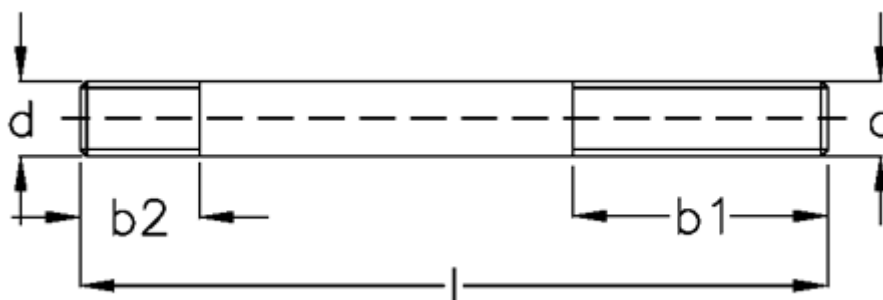

Varenummer: 20813721
Beskrivelse: E+G Støttebolt for T-møtrik
DIN 6379-M16-160

Mål

b1 = 100

b2 = 19

d = M16

l = 160